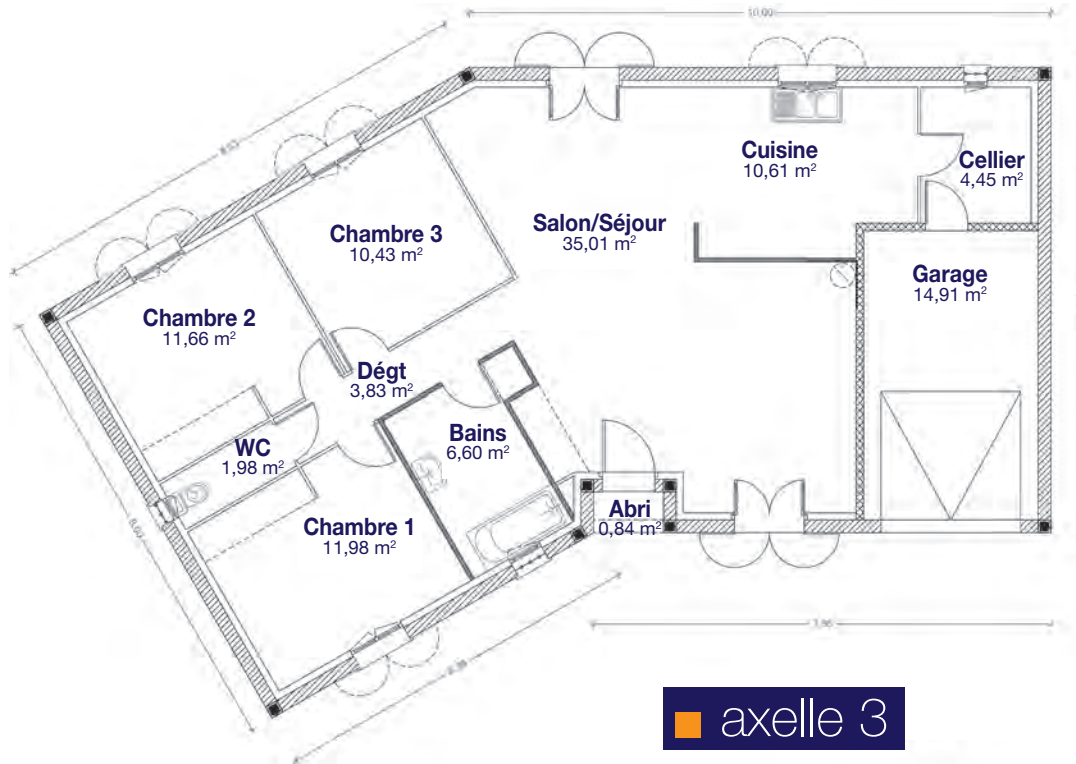

Demeures  
Régionales  
de France

*La passion de bien construire*

axelle

Surface habitable : 96,55 m<sup>2</sup>  
+ Garage : 14,91 m<sup>2</sup>

Surface habitable : 112,16 m<sup>2</sup>  
+ Garage : 16,11 m<sup>2</sup>