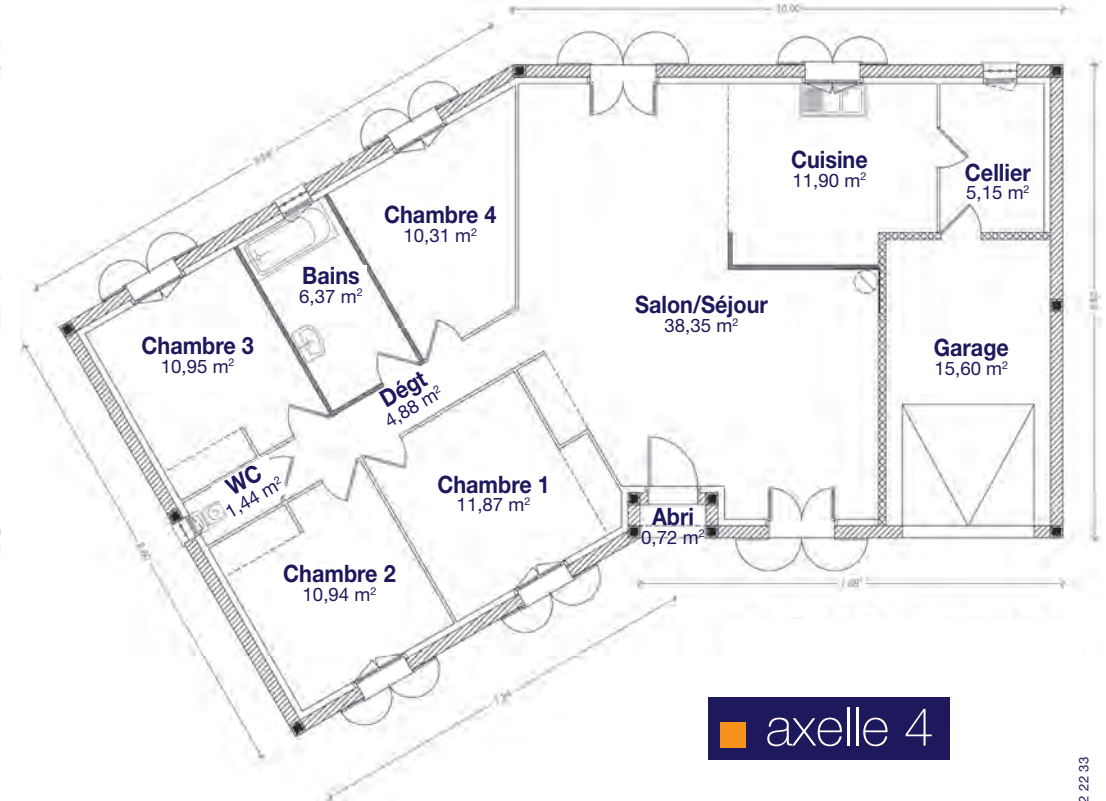

Demeures  
Régionales  
de France

*La passion de bien construire*

axelle

Surface habitable : 96,55 m<sup>2</sup>  
+ Garage : 14,91 m<sup>2</sup>

Surface habitable : 112,16 m<sup>2</sup>  
+ Garage : 16,11 m<sup>2</sup>